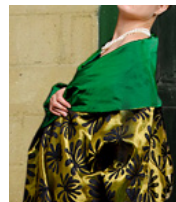

6012 silk taffeta jacket
6034 silk taffeta bustier
6006 silk taffeta toreador pants

6009 quilted jacket
6030 silk taffeta pleated skirt

6036 silk taffeta with silk organza trim

6022 silk taffeta dress
6025 silk taffeta jacket

6020 silk taffeta dress

6001 silk taffeta jacket
6034 bustier
6039 silk taffeta slim pants

6028 silk taffeta jacket
6004 silk taffeta harem pants

6038 silk taffeta dress
6004 silk taffeta harem pants

6018 silk taffeta jacket
6026 silkcamisole
6029 silk two-tier skirt

6014 gold gazar/emerald green robe

6034 silk bustier
6004 silk harem pants

6011 embroidered silk jacket
6004 silk harem pants

6017 silk taffeta jacket
6006 toreador pants

6015 silk robe
6034 bustier
6004 harem pants